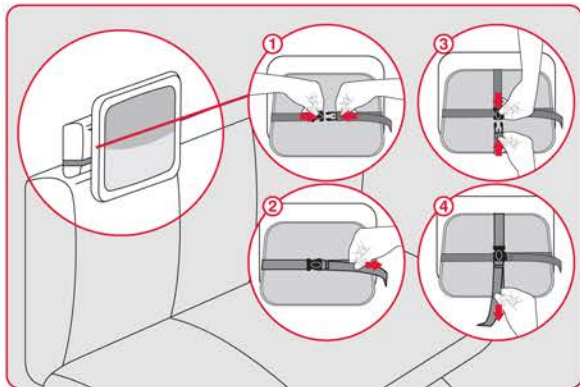

## Back Seat Mirror

### Miroir pour banquette arrière Espejo para asiento trasero

**Britax**

- Back seat mirror pivots to view your rear-facing baby at any angle while allowing installation to adjacent vehicle head restraints
- Shatter-proof, extra large convex mirror reflects a head-to-toe view of baby
- Adjustable straps easily attach to most head restraints for a secure installation
- Soft-feel frame design for a sleek, modern look
- Wipe mirror clean with a soft cloth and water. Clean frame with warm water and mild soap.

- Miroir pivotant pour la banquette arrière qui se fixe aux appuie-têtes du véhicule et qui permet de voir de tous les angles un bébé installé dans un siège orienté face à l'arrière.
- Très grand miroir convexe résistant aux chocs permettant de voir le bébé de la tête aux pieds
- Sangles ajustables qui peuvent s'attacher de façon sécuritaire à la plupart des appuie-têtes
- Structure à surface moelleuse donnant une apparence lisse et moderne
- Nettoyer le miroir à l'aide d'un chiffon doux et de l'eau Pour la structure, utiliser de l'eau tiède et un savon doux.

- Espejo para asiento trasero que gira para permitirle visualizar a su bebé desde cualquier ángulo y se puede instalar en los reposacabezas
- Espejo convexo, extragrande e irrompible que le permite obtener una visión completa del bebé
- Correas ajustables que se pueden sujetar fácilmente a la mayoría de los reposacabezas
- Diseño con marco suave para una apariencia elegante y moderna
- Limpiar el espejo con un trapo suave y agua. Limpiar el marco con agua tibia y jabón leve.