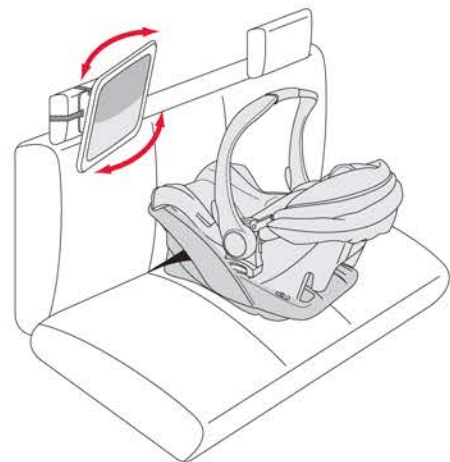

## Back Seat Mirror

### Miroir pour banquette arrière Espejo para asiento trasero

**Britax**

- Back seat mirror pivots to view your rear-facing baby at any angle while allowing installation to adjacent vehicle head restraints
- Shatter-proof, extra large convex mirror reflects a head-to-toe view of baby
- Adjustable straps easily attach to most head restraints for a secure installation
- Soft-feel frame design for a sleek, modern look
- Wipe mirror clean with a soft cloth and water. Clean frame with warm water and mild soap.

- Miroir pivotant pour la banquette arrière qui se fixe aux appuie-têtes du véhicule et qui permet de voir de tous les angles un bébé installé dans un siège orienté face à l'arrière.
- Très grand miroir convexe résistant aux chocs permettant de voir le bébé de la tête aux pieds
- Sangles ajustables qui peuvent s'attacher de façon sécuritaire à la plupart des appuie-têtes
- Structure à surface moelleuse donnant une apparence lisse et moderne
- Nettoyer le miroir à l'aide d'un chiffon doux et de l'eau Pour la structure, utiliser de l'eau tiède et un savon doux.

- Espejo para asiento trasero que gira para permitirle visualizar a su bebé desde cualquier ángulo y se puede instalar en los reposacabezas
- Espejo convexo, extragrande e irrompible que le permite obtener una visión completa del bebé
- Correas ajustables que se pueden sujetar fácilmente a la mayoría de los reposacabezas
- Diseño con marco suave para una apariencia elegante y moderna
- Limpiar el espejo con un trapo suave y agua. Limpiar el marco con agua tibia y jabón leve.